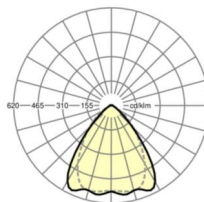

параметры

номер заказа	19530026040
код EAN	4020863433018
номер таможенного тарифа	94051190
Знак прохождения контроля	IP 20, класс защиты I, ENEC10 VDE, F, HACCP DIN10500/Food/IFS-пригодность для применения/BRC, Indoor, CE
Степень ударопрочности IK	IK03 (-20°C bis 35°C)
Температура окружения	ta -20°C в 35°C
Особые свойства	Готовность к IoT «Ready for IoT»
Гарантийный срок	5 лет
Государственные программы поддержки	BEG - государственные субсидии для энергосберегающих зданий (действительна только для Германии)

электротехника

Балласт	Электронный драйвер DALI2 (1 штука)
Мощность системы	74W
сетевое напряжение	230V/50Hz
автоматический предохранитель (пусковой ток)	13 штук/B10, 24 штук/B16, 25 штук/C10, 40 штук/C16
класс энергосбережения/Источник света	C

Оптика

Оснастка	LED, цветопередача/оттенок света CRI ≥ 80 / 4000K
Допуск для координаты цветности (MacAdam)	3SDCM
Номинальный световой поток	12875lm
Срок службы LED	50000h L80/B10 (Tq 35°C), 70000h L80/B50 (Tq 35°C), 100000h L80/B50 (Tq 30°C)
светоотдача светильников	175lm/W
Угол излучения	80° (C0) / 75° (C90)
UGR поп./вдоль	20.6 / 21.3

DEEP-LINK

<https://www.regiolux.de/ru/article/19530026040>

Ссылка	LED 13000lm 840
ηLB	100 %
Φ ↓/↑	98 % / 2 %
UGR поп./вдоль	20.6 / 21.3